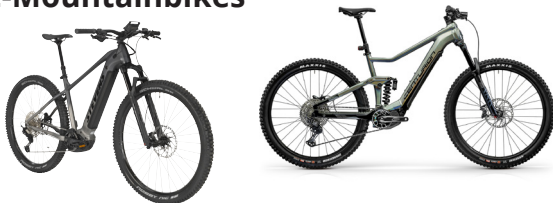

Wir haben für jeden
das richtige Rad

Fahrräder & E-Bikes

Die schönste Art das Bernauer Hochtal samt Umgebung zu entdecken!

Sie wollen mehr sehen, Ihren Radius erweitern und die frische Schwarzwaldluft in Ihrem Gesicht spüren?

Dann erkunden Sie den Schwarzwald mit unseren Verleih-Bikes!

Ob sportlich und herausfordernd mit unseren **Mountainbikes**

Genussvolles Unterwegs mit unseren geländetauglichen **E-Bikes**

Oder sportlich mit unseren **E-Mountainbikes** als **Hardtail** oder **Fully**

NEU: Auch für Kinder ab 8 Jahren haben wir die wohl weltbesten und leichtesten **E-Bikes**.

Preise 2021

Bike Kategorie	½ Tag		1 Tag		2 Tage		je weiterer Tag	
	ohne / mit	Gästekarte	ohne / mit	Gästekarte	ohne / mit	Gästekarte	ohne / mit	Gästekarte
Kinder Mountainbike 20" + 24"	7,- €	0,- €	10,- €	3,- €	20,- €	6,- €	10,- €	3,- €
Mountainbike Hardtail Damen/Herren	17,- €	0,- €	25,- €	8,- €	50,- €	16,- €	25,- €	8,- €
Junior E-Bike Ben-E-Bike 24"+27.5"	20,- €	0,- €	30,- €	10,- €	60,- €	20,- €	30,- €	10,- €
E-Bike Flyer oder Centurion	25,- €	0,- €	40,- €	15,- €	80,- €	30,- €	40,- €	15,- €
E-MTB Hardtail Stevens E-Agnello	35,- €		50,- €		90,- €		40,- €	
E-MTB Fully Centurion NoPogo	40,- €		60,- €		110,- €		50,- €	

Mit der **Inklusiv Gästekarte** für einen 1/2 Tag (Vormittags von 09:00 bis 12:30 Uhr oder Nachmittags von 14:30 bis 18:00 Uhr) gratis radeln. Dies gilt für alle Mountainbikes, unsere Junior-E-Bikes sowie die Standard Tiefeinsteiger E-Bikes von Flyer und Centurion.